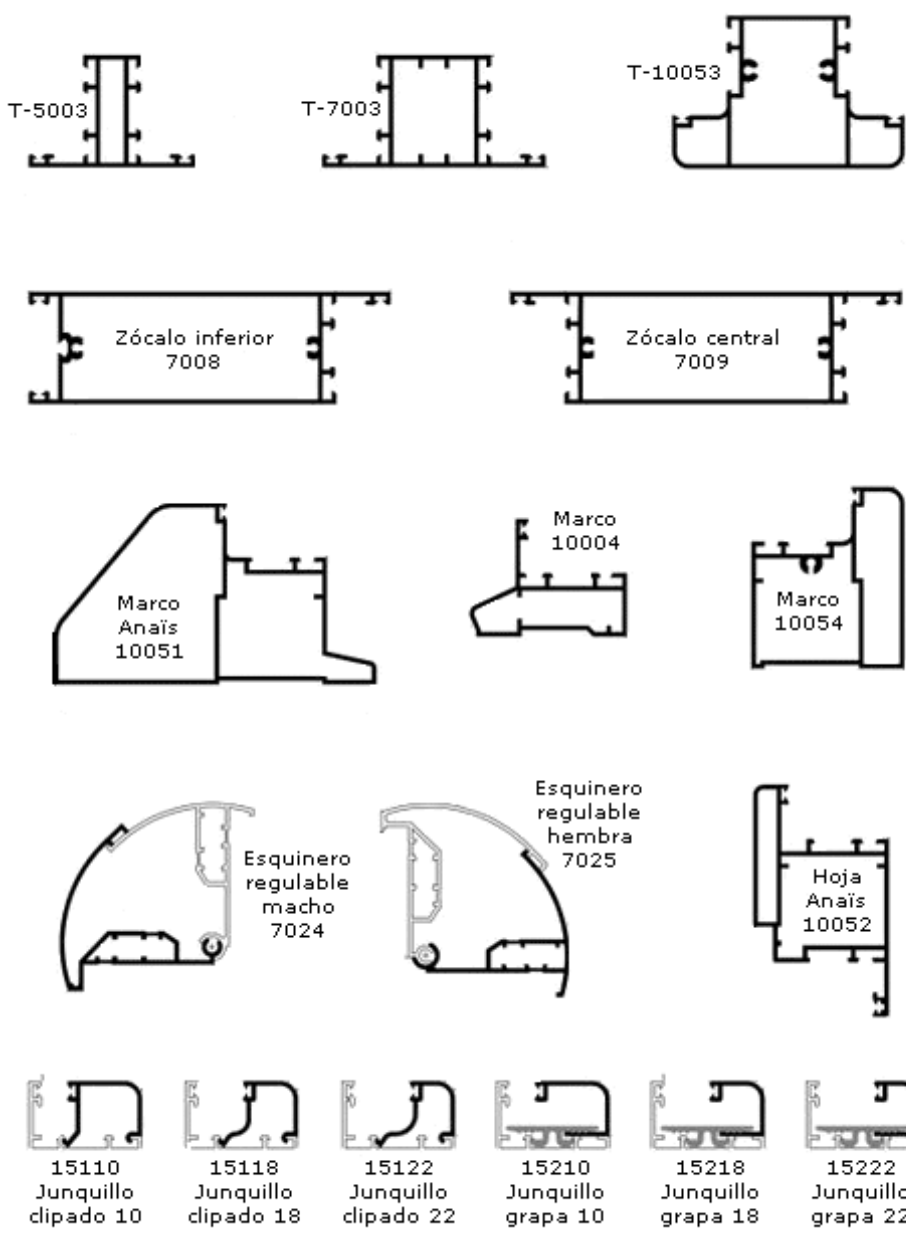

ESTRUCTURAS